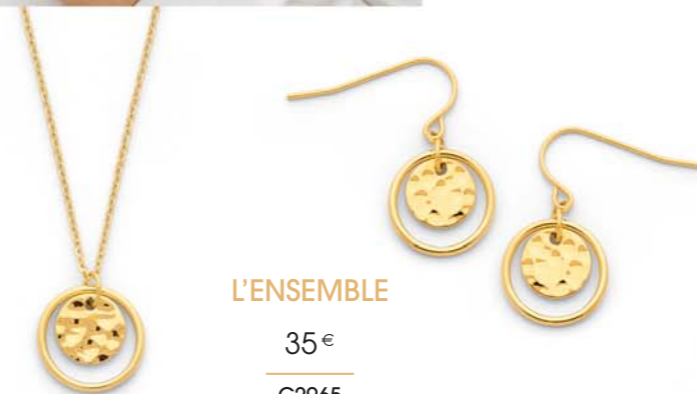

29,90 €

C2806

Collier acier doré, apatite,
réglable de 42 à 45 cm

28 €

A3699

Chevalière acier doré,
taille 52 à 64

26,90 €

B3093

Bracelet acier doré, apatite, réglable de 16 à 19 cm

25,90 €

D3805

Boucles d'oreilles
acier doré, apatite

28,90 €

D3743

Créoles acier doré,
apatite, Ø 35 mm

32,90 €

B3070

Bracelet triple acier doré, cristal,
miyuki, réglable de 16,5 à 19,5 cm

L'ENSEMBLE

35 €

C2965

Collier acier doré, réglable de 40 à 45 cm
+ Boucles d'oreilles acier doré

15,90 €

B2692

Manchette acier doré,
miyuki, Ø 60 mm

29,90 €

B2917

Bracelet acier doré,
réglable de 16 à 20 cm

21 €

C2955

Collier acier doré, verre nacré, réglable de 38 à 43 cm

28.90 €