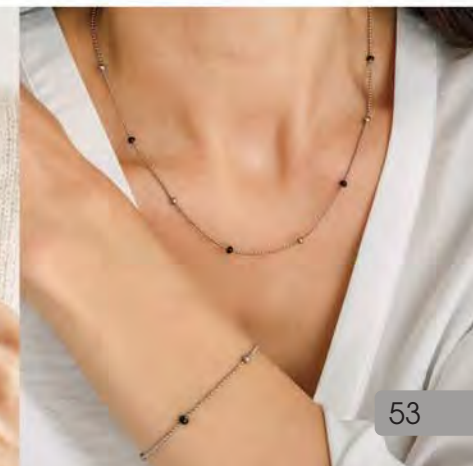

35 €

C1871
Collier acier,
réglable de 42 à 47 cm

32 €

A2571
Bague acier, zirconias,
taille 52 à 62

L'ENSEMBLE

34,90 €

C2493

Collier acier, émail, réglable de 40 à 45 cm
+ Bracelet acier, émail, réglable de 16 à 19 cm

22,90 € | B2533
Bracelet acier, cristal,
émail, Ø 65 mm

29.90 €

A2632

Bague argent, céramique, zirconia, taille 50 à 60

38 €

C2208

Collier argent, cristal, réglable de 40 à 45 cm

25.90 €