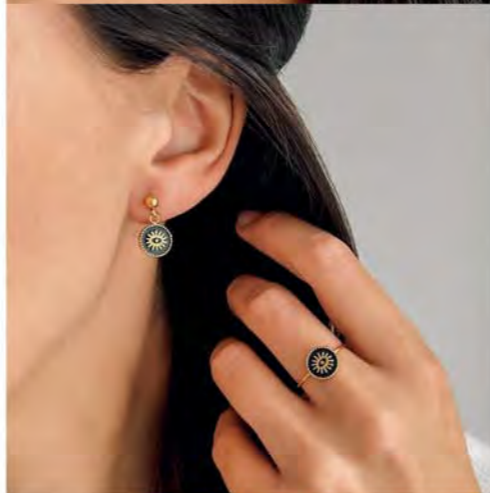

Bracelet acier doré, croûte de cuir, réglable de 17 à 20 cm

35.90 €

D3717

Créoles acier doré, miyuki, cristal, Ø 35 mm

29 €

B3173

Bracelet acier doré, agate rouge, élastique

29 €

B3169

Bracelet acier doré, morganite, élastique

28 €

C2929

Collier acier doré, émail, réglable de 50 à 55 cm

29,90 €

D3980

Boucles d'oreilles acier doré, émail

29,90 €

B2978

Bracelet rigide acier doré, agate noire, ouvrant, Ø 60 mm

29 €

B3194

Bracelet double acier doré, émail, réglable de 16 à 19 cm

29 €

A3545

A3628

Bague acier doré, émail, taille 50 à 60

Collier double

35 €

C2907

Collier double acier doré, émail, réglable de 40 à 45 cm

29 €

B3166