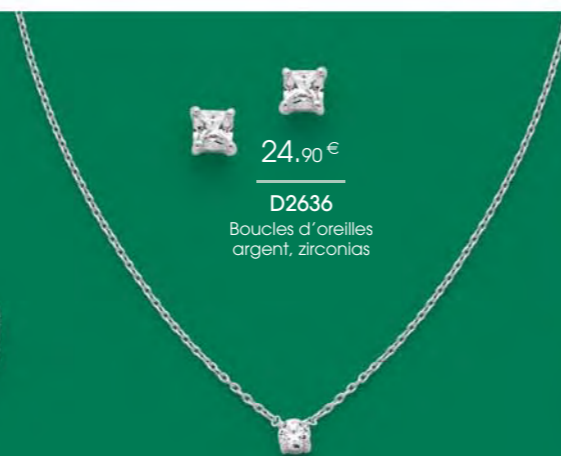

A2326

Bague argent, zirconias,
taille 52 à 62

37.90 €

D2272

Boucles d'oreilles argent,
zirconias

45 €

C1939

Collier argent, zirconias,
réglable de 39 à 44 cm

29.90 €

B3258

Bracelet argent, zirconias, coton, réglable de 15,5 à 18,5 cm

28 €

D3781

Boucles d'oreilles
plaqué argent, zirconias

24.90 €

D2636

Boucles d'oreilles
argent, zirconias

29.90 €

D2855

Boucles d'oreilles
plaqué argent, zirconias

29.90 €

C1920

Collier argent, zirconia,
réglable de 40 à 44 cm

29 €

B2392

Bracelet plaqué argent, zirconias, réglable de 16 à 19 cm

délicatesse

32.90 €

C1842

Collier argent,
zirconias, 45 cm

32.90 €

A3166