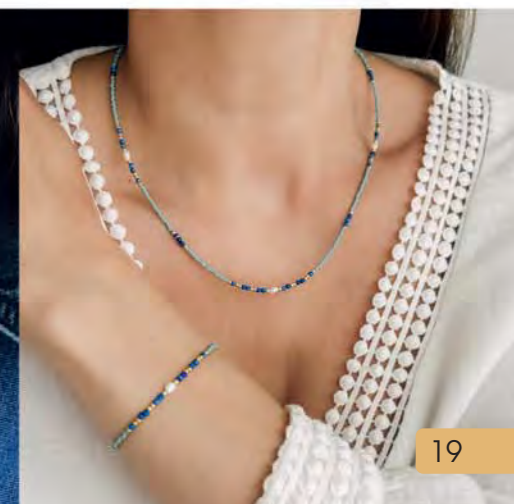

Collier acier doré, perles de culture d'eau douce, lapis-lazuli, miyuki, réglable de 39 à 44 cm

29 €

A3566

Bague acier doré, lapis-lazuli, taille 50 à 64

25.90 €

B3280

Bracelet acier doré, lapis-lazuli, perle de culture d'eau douce, miyuki, réglable de 16 à 19 cm

29,90 €

C2806

Collier acier doré, apatite,
réglable de 42 à 45 cm

28 €

A3699

Chevalière acier doré,
taille 52 à 64

26,90 €

B3093