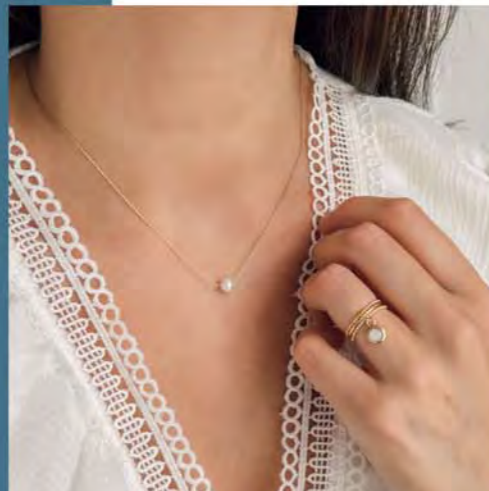

29.90 €

B3105

Bracelet rigide acier doré, ouvrant, verre nacré, Ø 58 mm

L'ENSEMBLE

39.90 €

C3062

Collier acier doré, réglable de 40 à 45 cm + Boucles d'oreilles acier doré

35 €

C3036

Collier acier doré, réglable de 40 à 45 cm

29.90 €

A3557

Bague dorée, triple anneaux, nacre, taille 52 à 62

24.90 €

D3815

Boucles d'oreilles dorées, nacre

25 €

A3470

Bague plaqué or, taille 52 à 62

29 €

D3701

Boucles d'oreilles acier doré, verre nacré

32 €

C2909