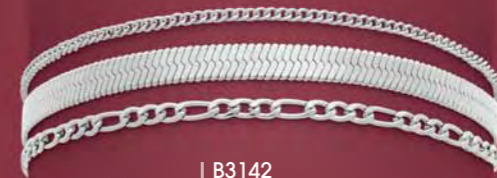

C3040

Collier acier, réglable de 40 à 45 cm

59 €

C2080

Collier argent, nacre,
réglable de 40 à 45 cm

23,90 €

A3695

Bague acier,
taille 50 à 62

32 €

D4150

Créoles acier,
nacre, Ø 30 mm

27,90 €

D4154

Dormeuses
acier argenté, nacre

24,90 €

C3052

Collier acier argenté, nacre,
réglable de 40 à 45 cm

29,90 €

B3106

Bracelet acier, réglable de 16 à 19 cm

29,90 €

B3142

Bracelet triple acier,
réglable de 16 à 19 cm

28 €