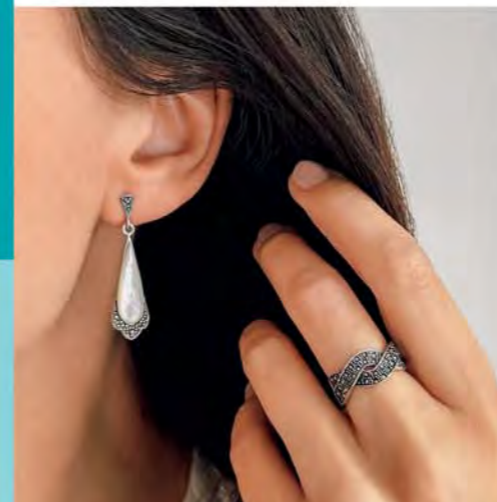

29,90 €

A2714

Bague acier, marcassite,
taille 52 à 64

Argent 925‰ - Acier - Bijoux en taille réelle