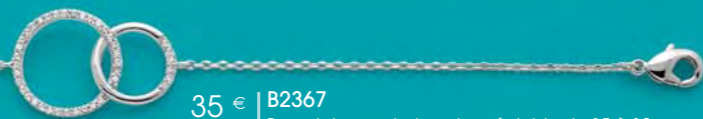

B3189

Bracelet acier doré, aventurine,
miyuki, réglable de 16 à 19 cm

28.90€

B3074

Bracelet triple acier doré,
aventurine, réglable de 16 à 19 cm

29€

D3799

Boucles d'oreilles acier doré,
aventurine

29,90 €

C1893

Collier argent, verre nacré,
réglable de 42 à 45 cm

34,90 €

D3052

Boucles d'oreilles argent,
perles de culture d'eau douce

34,90 €

A3157

Bague argent, zirconias,
perle de culture d'eau douce,
taille 50 à 62

27,90 €

D2806

Boucles d'oreilles argent,
verre nacré

35 €

B2367

Bracelet argent, zirconias, réglable de 15 à 19 cm

32,90 €

C3049

Collier argent, œil de Sainte-Lucie,
réglable de 40 à 45 cm

29,90 €

D4138

Boucles d'oreilles argent,
œil de Sainte-Lucie

32 €

B3275

Bracelet argent, œil de Sainte-Lucie,
réglable de 16 à 19 cm