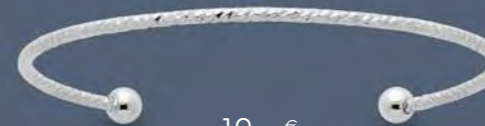

B2846
Bracelet double acier, nacre,
verre nacré, réglable de 16 à 19 cm

L'ENSEMBLE

39,90 €

C2490

Collier acier, réglable de 40 à 45 cm
+ Bracelet acier, réglable de 15 à 19 cm

28 €

D3542
Boucles d'oreilles acier,
perles de culture d'eau douce

26,90 €

D3778
Boucles d'oreilles argent,
perles de culture d'eau douce

25,90 €

A3554
Bague argent,
perle de culture d'eau douce,
taille 50 à 62

27,90 €

B2938
Bracelet acier, perle de culture
d'eau douce, réglable de 16 à 19 cm

19,90 €

B2777
Jonc acier, Ø 60 mm

22,90 €

D1790
Boucles d'oreilles
acier bicolore

32,90 €

C2843
Collier triple acier 3 tons,
réglable de 40 à 45 cm

25,90 €

B3130
Bracelet triple acier 3 tons,
réglable de 16 à 19 cm