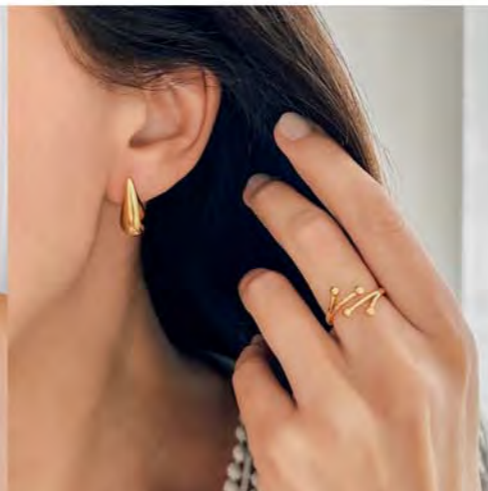

29.90 €

B3105

Bracelet rigide acier doré, ouvrant, verre nacré, Ø 58 mm

L'ENSEMBLE

39.90 €

C3062

Collier acier doré, réglable de 40 à 45 cm + Boucles d'oreilles acier doré

35 €

C3036

Collier acier doré, réglable de 40 à 45 cm

29.90 €

A3557

Bague dorée, triple anneaux, nacre, taille 52 à 62

24.90 €

D3815

Boucles d'oreilles dorées, nacre

25 €

A3470

Bague plaqué or, taille 52 à 62

29 €

D3701

Boucles d'oreilles acier doré, verre nacré

32 €

C2909

Collier acier doré, zirconias,
réglable de 40 à 45 cm

29.90 €

C2792

Collier doré, zirconias,
réglable de 42 à 45 cm

38 €

C1998

Collier doré, zirconias,
réglable de 40 à 45 cm

32.90 €