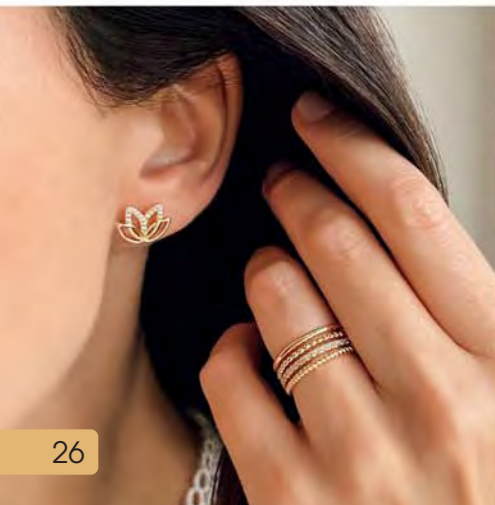

29.90 €

A3262

Bague acier doré,
cristal, taille 52 à 64

29.90 €

C2776

Collier acier doré, zirconias,
réglable de 40 à 45 cm

29.90 €

A3587

Bague plaqué or, zirconias,
taille 50 à 62

32.90 €

A2668

Bague acier doré, cristal,
taille 50 à 62

39 €

A3529

Bague acier doré, cristal,
taille 52 à 68

32.90 €

C2293

Collier double acier doré, zirconia,
réglable de 40 à 45 cm

39.90 €

C3050

Collier doré, zirconias, réglable de 42 à 45 cm

28.90 €

D3839

Boucles d'oreilles dorées, zirconias

29 €

A3234

Bague plaqué or, zirconias, taille 50 à 64

55 €

D4013

Boucles d'oreilles plaqué or, topaze bleue, zirconias

49 €

A3653