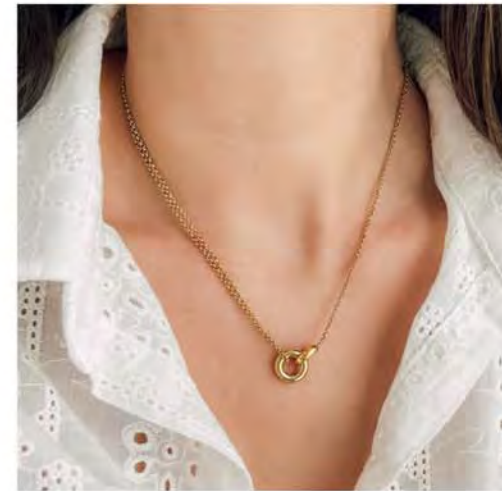

29.90 €

B3105

Bracelet rigide acier doré, ouvrant, verre nacré, Ø 58 mm

L'ENSEMBLE

39.90 €

C3062

Collier acier doré, réglable de 40 à 45 cm + Boucles d'oreilles acier doré

35 €

C3036

Collier acier doré, réglable de 40 à 45 cm

29.90 €

A3557

Bague dorée, triple anneaux, nacre, taille 52 à 62

24.90 €

D3815

Boucles d'oreilles dorées, nacre

25 €

A3470

Bague plaqué or, taille 52 à 62

29 €

D3701

Boucles d'oreilles acier doré, verre nacré

32 €

C2909

Collier acier doré, zirconias,
réglable de 40 à 45 cm

29.90 €

C2792

Collier doré, zirconias,
réglable de 42 à 45 cm

38 €

C1998

Collier doré, zirconias,
réglable de 40 à 45 cm

32.90 €