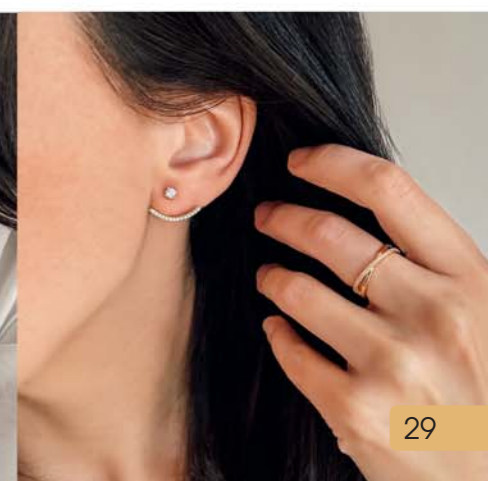

34.90 €

C2833

Collier doré, zirconias, réglable de 40 à 45 cm

29.90 €

B3120

Bracelet doré, zirconias, réglable de 16 à 19 cm

32.90 €

A3652

Alliance plaqué or, zirconias, taille 50 à 62

32.90 €

D3583

Boucles d'oreilles dorées, zirconias

32.90 €

A3591

Bague plaqué or, zirconias, taille 50 à 64

29 €

D3960

Boucles d'oreilles dorées, zirconias

52 €

C2944

Collier plaqué or, topaze bleue, zirconias, réglable de 40 à 45 cm

29.90 €

A3228

Bague plaqué or, zirconias, taille 52 à 62

Bijoux en taille réelle - Plaqué or - Doré

26.90 €

C2896

Collier acier doré, quartz rose, réglable de 40 à 45 cm

29.90 €

D3931

Boucles d'oreilles acier doré, céramique

27.90 €