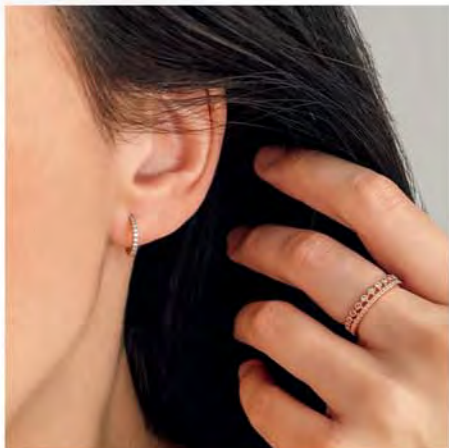

Bracelet acier, croûte de cuir,
double tour, fermoir aimanté, 39 cm

29.90 €

D2548

Boucles d'oreilles
acier rose

D3890
Créoles plaqué or rose,
zirconias, Ø 10 mm

29.90 €

32.90 €

A2978

Bague plaqué or rose,
zirconias, taille 50 à 64

28 €

C1572

Sautoir acier rose, 70 cm

29.90 €

A3696

Bague plaqué or rose,
zirconias, taille 50 à 64

39 €