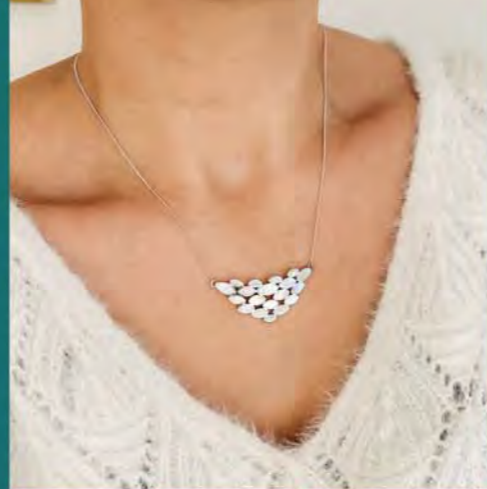

C3040

Collier acier, réglable de 40 à 45 cm

59 €

C2080

Collier argent, nacre,
réglable de 40 à 45 cm

23,90 €

A3695

Bague acier,
taille 50 à 62