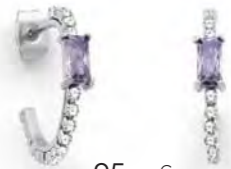

C2839

Collier plaqué argent, zirconias, réglable de 40 à 45 cm

28 €

A3439

Solitaire argent, zirconia, taille 50 à 62

29 €

C2274

Collier métal rhodié, zirconias, réglable de 40 à 45 cm

27.90 €

B3124

Bracelet plaqué argent, zirconias, réglable de 16 à 19 cm

27.90 €

A3648

Bague argent, zirconias, taille 50 à 64

25.90 €

D3991

Créoles acier, zirconias

29 €

B3210

Bracelet acier, zirconias, réglable de 16 à 19 cm

39 €

C2750

Collier plaqué argent, zirconias, réglable de 40 à 45 cm

35 €