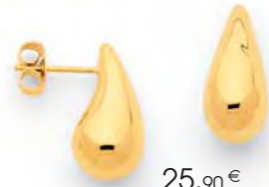

B3070

Bracelet triple acier doré, cristal,
miyuki, réglable de 16,5 à 19,5 cm

L'ENSEMBLE

35 €

C2965

Collier acier doré, réglable de 40 à 45 cm
+ Boucles d'oreilles acier doré

15,90 €

B2692

Manchette acier doré,
miyuki, Ø 60 mm

29,90 €

B2917

Bracelet acier doré,
réglable de 16 à 20 cm

21 €

C2955

Collier acier doré, verre nacré, réglable de 38 à 43 cm

28.90 €

D3442

Boucles d'oreilles dorées, verre nacré

25.90 €

D4148

Boucles d'oreilles acier doré

23.90 €

C3039

Collier acier doré, réglable de 40 à 45 cm

29.90 €

B3105

Bracelet rigide acier doré, ouvrant, verre nacré, Ø 58 mm

L'ENSEMBLE

39.90 €

C3062

Collier acier doré, réglable de 40 à 45 cm + Boucles d'oreilles acier doré

35 €