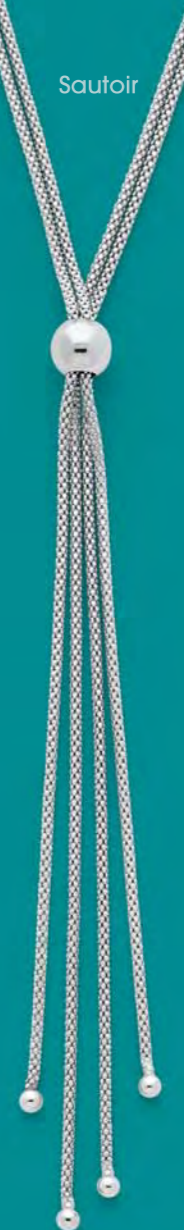

Bague argent,
zirconias, taille 52 à 62

29 €

B3216

Bracelet acier,
19,5 cm

Sautoir

35 €

C2361

Sautoir acier, perle coulissante,
ajustable 80 cm