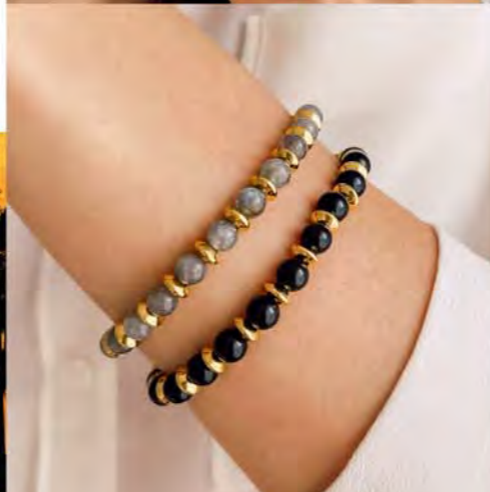

Bracelet acier doré, croûte de cuir, réglable de 17 à 20 cm

35.90 €

D3717

Créoles acier doré, miyuki, cristal, Ø 35 mm

29 €

B3173

Bracelet acier doré, agate rouge, élastique

29 €

B3169

Bracelet acier doré, morganite, élastique

28 €

C2929

Collier acier doré, émail, réglable de 50 à 55 cm

29,90 €

D3980

Boucles d'oreilles acier doré, émail

29,90 €

B2978

Bracelet rigide acier doré, agate noire, ouvrant, Ø 60 mm

29 €

B3194

Bracelet double acier doré, émail, réglable de 16 à 19 cm

29 €

A3545