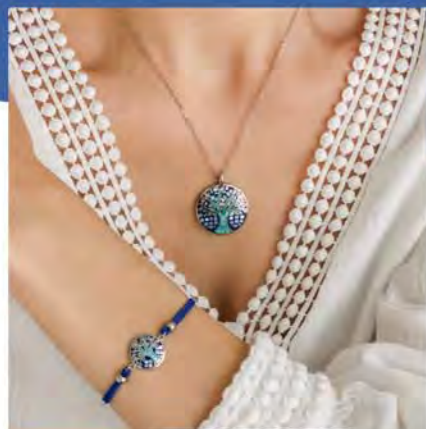

28 €
B2362
Bracelet acier,
réglable de 19 à 22 cm

Acier - Bijoux en taille réelle