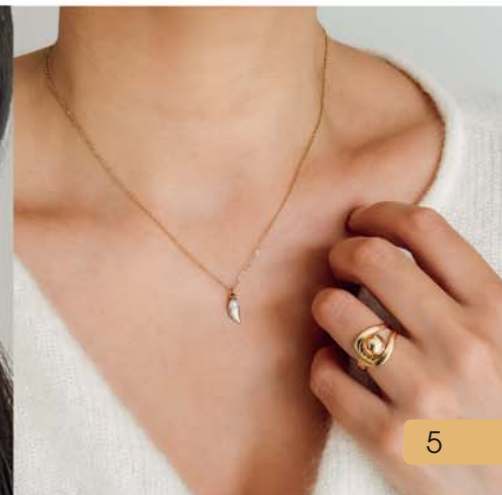

B3279

Bracelet acier doré, pierre du soleil,
perle de culture d'eau douce,
miyuki, réglable de 16 à 19 cm

26.90 €

D3983

Créoles acier doré,
perles de culture d'eau douce

29 €

D4041

Boucles d'oreilles acier doré,
verre nacré

28.90 €

D3536

Boucles d'oreilles
acier doré, verre nacré

Chaînes de cheville

22.90 €

C2564

Chaîne de cheville acier doré, cristal, réglable de 23 à 26 cm

21 €

C2811

Chaîne de cheville dorée, cristal, réglable de 23 à 26 cm

42 €

D3608

Dormeuses acier doré,
cristal, miyuki

28 €

B3277

Manchette acier doré,
Ø 60 mm

29 €

D4088

Créoles acier
doré

25 €

A3694

Bague acier doré,
taille 50 à 62

29,90 €

D3988