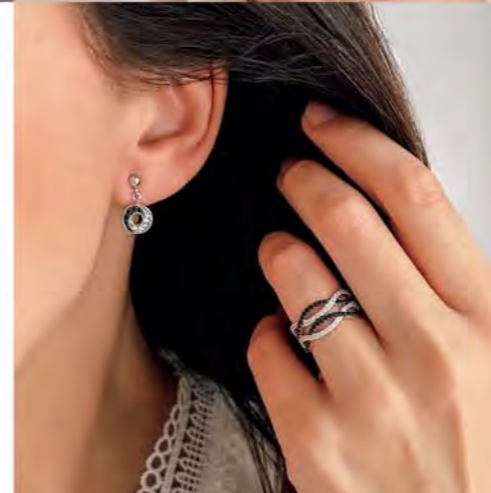

C1645

Collier rigide argent bicolore,
42 cm

28.90 €

A2686

Bague argent, zirconias,
taille 50 à 60

27.90 €

A2675

Bague argent, céramique,
zirconia, taille 50 à 60

Boucles d'oreilles
argent, zirconias

32 €

B2354

Bracelet acier, zirconias, fermoir coulissant de 15 à 20 cm

Argent 925% - Acier - Plaqué argent

29.90 €

D2232

Boucles d'oreilles
argent, zirconias

32 €

B3209

Bracelet acier, zirconias,
fermoir coulissant de 16 à 20 cm

Bijoux en taille réelle

39 €

C3056

Collier argent, zirconias,
réglable de 40 à 45 cm

38 €

A2326

Bague argent, zirconias,
taille 52 à 62

37.90 €

D2272

Boucles d'oreilles argent,
zirconias

45 €

C1939

Collier argent, zirconias,
réglable de 39 à 44 cm