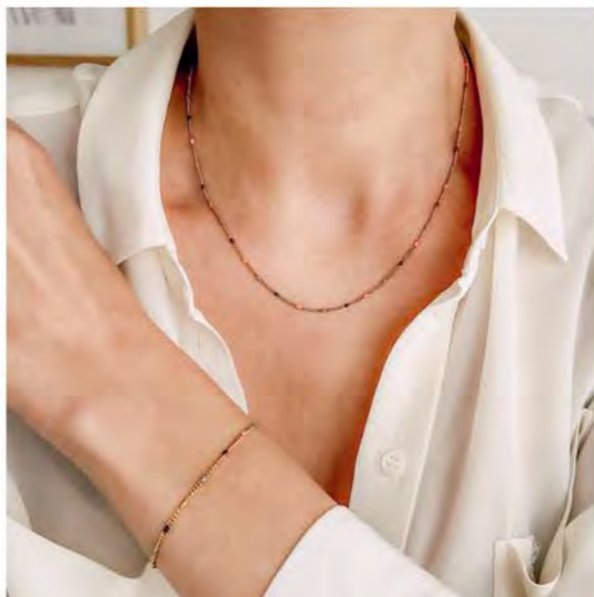

27 €

A3467

Bague dorée, labradorite,
taille 50 à 62

L'ENSEMBLE

32 €

C2423

Collier acier doré, émail, réglable de 40 à 45 cm
+ Bracelet acier doré, émail, réglable de 16 à 19 cm

39 €

D3645

Boucles d'oreilles dorées,
péridot, améthyste, topaze bleue,
grenat, quartz rose

25 €

B3003

Bracelet acier doré, aventurine rouge,
réglable de 16 à 19 cm

29.90 €

C2910

Collier acier doré, verre nacré,
réglable de 40 à 45 cm

32.90 €

D3971

Créoles acier doré,
verre nacré

29.90 €

A3627

Bague acier doré, verre nacré,
taille 52 à 62

Collier
double

29.90 €

C2774

Collier double acier doré,
jaspe rouge, réglable de 40 à 45 cm

26.90 €

A3624

Chevalière acier doré, cristal,
taille 52 à 64

32 €

D3647

Boucles d'oreilles
acier doré, émail